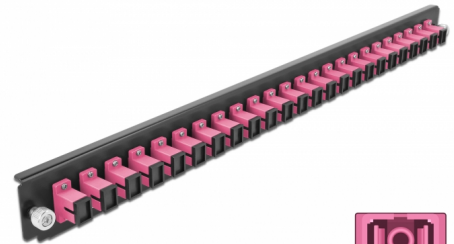

# Delock 19" Panoul frontal al manșonului de legătură, 24 porturi SC Simplex, violet

## Descriere scurta

Acest panou frontal de la Delock poate fi montat într-un manșon de legătură 19" de la Delock.

**Nr. 43355**

EAN: 4043619433551

Țara de origine: China

Pachet: White Box

## Detalii tehnice

- Conectori:
  - 24 x mamă SC Simplex >
  - 24 x mamă SC Simplex
- Culoare: violet
- Pentru 24 de fibre cu un Multimode OM4
- Ferulă ceramică din zirconiu, cu capac de protecție
- Pentru montarea într-un manșon de legătură 19", 1U
- Carcasa uoare: negru
- Dimensiunii (Lxlxl): aprox. 482,6 x 44,0 x 44,0 mm

## Cerinte de sistem

- Delock 19" Manșon de legătură din fibră optică 43348