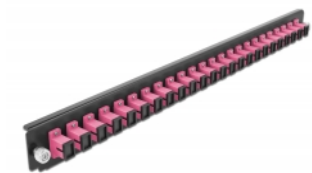

- 19" panoul frontal al manșonului de legătură

Imagini