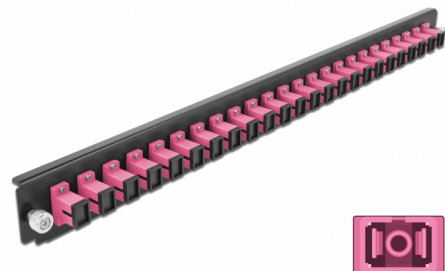

Delock Panel frontowy 19", 24 porty SC Simplex, fioletowy

Opis

Panel Delock 19" może być montowany na puszcze Delock 19".

Numer artykułu 43355

EAN: 4043619433551

Kraj pochodzenia: China

Opakowanie: White Box

Szczegóły techniczne

- Złącze:
 - 24 x SC Simplex żeński >
 - 24 x SC Simplex żeński
- Kolorystyka: fioletowy
- Do światłowodów wielomodowy 24 OM4
- Tulejka z ceramiki cyrkonowej z zaślepką
- Do montowania puszce 19", 1U
- Obudowa kolor: czarny
- Wymiary (DxSxW): ok. 482,6 x 44,0 x 44,0 mm

Wymagania systemowe

- Puszka kablowa Delock 19" do światłowodu, 43348

Zawartość opakowania

- Panel frontowy puszki 19"

Zdjęcia

General

Mounting type:	19 in
----------------	-------

Physical characteristics

Obudowa kolor:	czarny
Depth:	44 mm
Width:	482,6 mm
Height:	44 mm