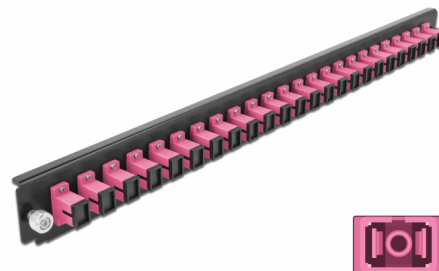

# Delock Prednja ploča 19" spojne kutije 24 ulaza SC Simplex ljubičasta

## Opis

Ova prednja ploča tvrtke Delock može se montirati u 19" spojnu kutiju tvrtke Delock.

## Tehnički podaci

- Priključak:
  - 24 x SC Simplex ženski >
  - 24 x SC Simplex ženski
- Boja: ljubičasta
- Za 24 OM4 višemodni vlakna
- Cirkonijev keramički prsten s poklopcem za zaštitu
- Za montiranje u 19" spojnu kutiju, 1U
- Kućište boja: crno
- Mjere (DxŠxV): oko 482,6 x 44,0 x 44,0 mm

## Physical characteristics

Kućište boja:	crne
Depth:	44 mm
Width:	482,6 mm
Height:	44 mm