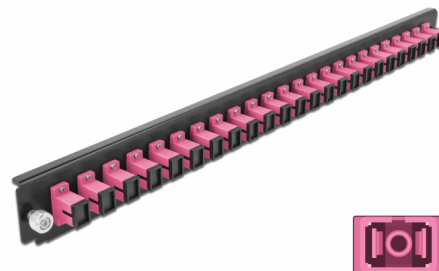

Delock Scatola di giunzione da 19" Pannello frontale da 24 porte SC Simplex viola

Descrizione

Questo pannello frontale Delock può essere montato in una scatola di giunzione da 19" Delock.

Articolo n. 43355

EAN: 4043619433551

Paese di origine: China

Pacchetto: White Box

Dettagli tecnici

- Connettori:
24 x SC Simplex femmina >
24 x SC Simplex femmina
- Colore: viola
- Per 24 fibre Multimode OM4
- Spinotto in ceramica di zirconio con tappo di protezione
- Per il montaggio in scatola di giunzione da 19", 1U
- Custodia colore: nero
- Dimensioni (LxPxA): ca. 482,6 x 44,0 x 44,0 mm

Requisiti di sistema

- Scatola di giunzione per fibre ottiche Delock da 19" 43348

Contenuto della confezione

- Pannello frontale della scatola di giunzione da 19"

Immagini

General

Mounting type:	19 in
----------------	-------

Physical characteristics

Custodia colore:	nero
Depth:	44 mm
Width:	482,6 mm
Height:	44 mm