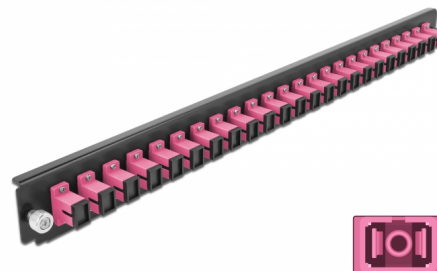

Delock 19" Εμπρόσθιο Κάλυμμα Κυτίου Σύνδεσης με 24 θύρες SC Simplex σύνδεσης βιολετί

Περιγραφή

Αυτό το εμπρόσθιο κάλυμμα της Delock μπορεί να τοποθετηθεί σε ένα κούτιο σύνδεσης 19" της Delock.

Αρ. προϊόντος 43355

EAN: 4043619433551

Χώρα προέλευσης: China

Συσκευασία: White Box

Προδιαγραφές

- Συνδετήρας:
 - 24 x SC Simplex θηλυκό >
 - 24 x SC Simplex θηλυκό
- Χρώμα: βιολετί
- Για οπτικές Πολυτροπικό λειτουργίας 24 OM4
- Κεραμικός δακτύλιος καλωδίων ζirkονίου με προστατευτικό καπάκι
- Για τοποθέτηση σε κούτιο σύνδεσης 19", 1U
- Περίβλημα Χρώμα: μαύρο
- Διαστάσεις (ΜxΠxΥ): περ. 482,6 x 44,0 x 44,0 mm

Απαιτήσεις συστήματος

- Delock 19" Κυτίου Σύνδεσης Οπτικών Ινών 43348

Περιεχόμενα συσκευασίας

- 19" εμπρόσθιο κάλυμμα κυτίου σύνδεσης

Εικόνες

General

Mounting type:	19 in
----------------	-------

Physical characteristics

Περιβλήμα Χρώμα:	μαύρο
Depth:	44 mm
Width:	482,6 mm
Height:	44 mm