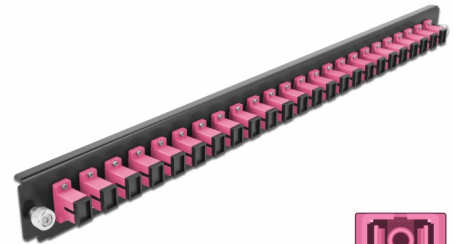

Delock 19" LWL Spleißbox Frontblende 24 Port SC Simplex violett

Beschreibung

Diese Frontblende von Delock kann in die 19" Spleißbox von Delock eingebaut werden.

Artikel-Nr. 43355

EAN: 4043619433551

Ursprungsland: China

Verpackung: White Box

Technische Daten

- Anschlüsse:
24 x SC Simplex Buchse >
24 x SC Simplex Buchse
- Farbe: violett
- Für 24 OM4 Multimode Fasern
- Zirconium Keramik Ferrule mit Schutzkappe
- Zur Montage in 19" Spleißbox, 1 HE
- Gehäusefarbe: schwarz
- Maße (LxBxH): ca. 482,6 x 44,0 x 44,0 mm

Systemvoraussetzungen

- Delock 19" Glasfaser Spleißbox 43348

Packungsinhalt

- 19" Spleißbox Frontblende

Abbildungen

Allgemein

Montageart:	19"
-------------	-----

Physikalische Eigenschaften

Gehäusefarbe:	schwarz
Tiefe:	44 mm
Breite:	482,6 mm
Höhe:	44 mm