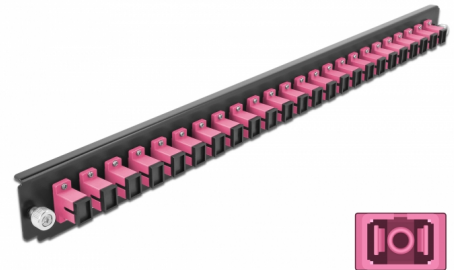

# Delock Přední panel spojovací krabice rozměru 19" na 24 vývodů, SC Simplex, fialová

## Popis

Tento přední panel značky Delock lze namontovat do spojovací krabice rozměru 19" značky Delock.

**Číslo produktu 43355**

EAN: 4043619433551

Země původu: China

Balení: White Box

## Technické detaily

- Konektor:  
24 x SC Simplex samice >  
24 x SC Simplex samice
- Barva: fialová
- Pro 24 multimód vláken OM4
- Zirkonický keramický kroužek s ochranou krytkou
- K montáži do spojovací krabice rozměru 19", 1U
- Pouzdro barva: černá
- Rozměry (DxŠxV): cca. 482,6 x 44,0 x 44,0 mm

## Physical characteristics

Pouzdro barva:	černá
Depth:	44 mm
Width:	482,6 mm
Height:	44 mm