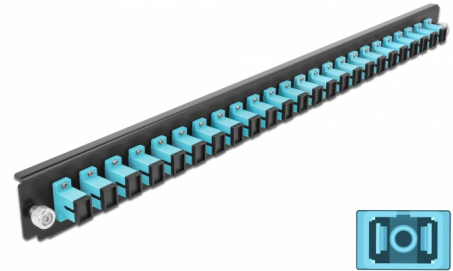

Delock 19" kötő doboz első panele 24 porttal SC Simplex vízkék

Leírás

Ez a Delock első panel beépíthető egy Delock 19" kötő dobozba.

Tételszám 43354

EAN: 4043619433544

Származási hely: China

Csomag: White Box

Műszaki adatok

- Csatlakozó:
 - 24 x SC Simplex hüvely >
 - 24 x SC Simplex hüvely
- Szín: vízkék
- 24 db. OM3, többszörös módozatú szálhoz
- Cirkónia kerámiából készült kábelátvezető, védősapkával
- 19" kötő dobozba való beépítéshez, 1U
- Borítás szín: fekete
- Méretek (HxSzxM): kb. 482,6 x 44,0 x 44,0 mm

Rendszerkövetelmények

- Delock 19" optikai kötő doboz 43348

A csomag tartalma

- 19" kötő doboz első panelje

Képek

General

Mounting type:	19 in
----------------	-------

Physical characteristics

Borítás szín:	fekete
Depth:	44 mm
Width:	482,6 mm
Height:	44 mm