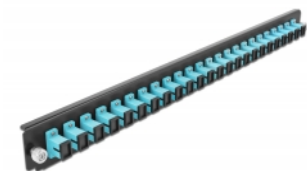

- 19" panoul frontal al manșonului de legătură

Imagini