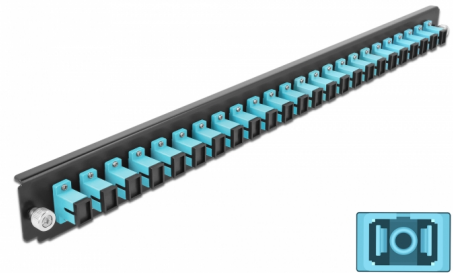

# Delock 19" Panoul frontal al manșonului de legătură, 24 porturi SC Simplex, aqua

## Descriere scurta

Acest panou frontal de la Delock poate fi montat într-un manșon de legătură 19" de la Delock.

**Nr. 43354**

EAN: 4043619433544

Țara de origine: China

Pachet: White Box

## Detalii tehnice

- Conectori:
  - 24 x mamă SC Simplex >
  - 24 x mamă SC Simplex
- Culoare: aqua
- Pentru 24 de fibre cu un Multimode OM3
- Ferulă ceramică din zirconiu, cu capac de protecție
- Pentru montarea într-un manșon de legătură 19", 1U
- Carcasa uoare: negru
- Dimensiunii (Lxlxl): aprox. 482,6 x 44,0 x 44,0 mm

## Cerinte de sistem

- Delock 19" Manșon de legătură din fibră optică 43348