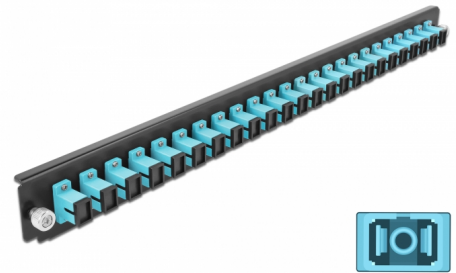

Delock Panel frontowy 19", 24 porty SC Simplex, morski

Opis

Panel Delock 19" może być montowany na puszcze Delock 19".

Numer artykułu 43354

EAN: 4043619433544

Kraj pochodzenia: China

Opakowanie: White Box

Szczegóły techniczne

- Złącze:
 - 24 x SC Simplex żeński >
 - 24 x SC Simplex żeński
- Kolorystyka: morski
- Do światłowodów wielomodowy 24 OM3
- Tulejka z ceramiki cyrkonowej z zaślepką
- Do montowania puszce 19", 1U
- Obudowa kolor: czarny
- Wymiary (DxSxW): ok. 482,6 x 44,0 x 44,0 mm

Wymagania systemowe

- Puszka kablowa Delock 19" do światłowodu, 43348

Zawartość opakowania

- Panel frontowy puszki 19"

Zdjęcia

General

Mounting type:	19 in
----------------	-------

Physical characteristics

Obudowa kolor:	czarny
Depth:	44 mm
Width:	482,6 mm
Height:	44 mm