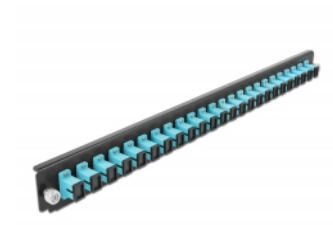

Delock Panel frontowy 19", 24 porty SC Simplex, morski

Opis

Panel Delock 19" może być montowany na puszcze Delock 19".

Numer artykułu 43354

EAN: 4043619433544

Kraj pochodzenia: China

Opakowanie: White Box

Szczegóły techniczne

- Złącze:
 - 24 x SC Simplex żeński >
 - 24 x SC Simplex żeński
- Kolorystyka: morski
- Do światłowodów wielomodowy 24 OM3
- Tulejka z ceramiki cyrkonowej z zaślepką
- Do montowania puszce 19", 1U
- Obudowa kolor: czarny
- Wymiary (DxSxW): ok. 482,6 x 44,0 x 44,0 mm

Wymagania systemowe

- Puszka kablowa Delock 19" do światłowodu, 43348

Zawartość opakowania

- Panel frontowy puszki 19"

Zdjęcia

General

Mounting type:	19 in
----------------	-------

Physical characteristics

Obudowa kolor:	czarny
Depth:	44 mm
Width:	482,6 mm
Height:	44 mm