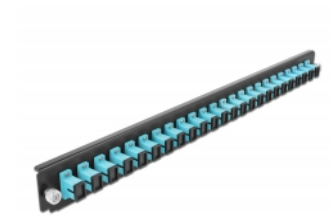

Delock Prednja ploča 19" spojne kutije 24 ulaza SC Simplex akvamarin

Opis

Ova prednja ploča tvrtke Delock može se montirati u 19" spojnu kutiju tvrtke Delock.

Predmet br. 43354

EAN: 4043619433544

Zemlja podrijetla: China

Pakiranje: White Box

Tehnički podaci

- Priključak:
 - 24 x SC Simplex ženski >
 - 24 x SC Simplex ženski
- Boja: akvamarin
- Za 24 OM3 višemodni vlakna
- Cirkonijev keramički prsten s poklopcem za zaštitu
- Za montiranje u 19" spojnu kutiju, 1U
- Kućište boja: crno
- Mjere (DxŠxV): oko 482,6 x 44,0 x 44,0 mm

Preduvjeti sustava

- Delock 19" spojna kutija s optičkim vlaknima 43348

Sadržaj pakiranja

- Prednja ploča 19" spojne kutije

Slike

General

Mounting type:	19 in
----------------	-------

Physical characteristics

Kućište boja:	crne
Depth:	44 mm
Width:	482,6 mm
Height:	44 mm