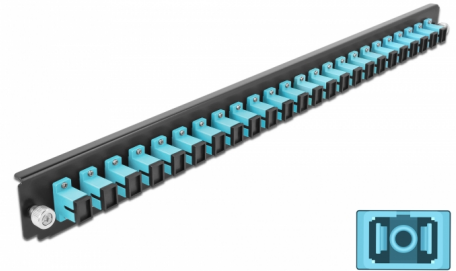

Delock Prednja ploča 19" spojne kutije 24 ulaza SC Simplex akvamarin

Opis

Ova prednja ploča tvrtke Delock može se montirati u 19" spojnu kutiju tvrtke Delock.

Predmet br. 43354

EAN: 4043619433544

Zemlja podrijetla: China

Pakiranje: White Box

Tehnički podaci

- Priključak:
 - 24 x SC Simplex ženski >
 - 24 x SC Simplex ženski
- Boja: akvamarin
- Za 24 OM3 višemodni vlakna
- Cirkonijev keramički prsten s poklopcem za zaštitu
- Za montiranje u 19" spojnu kutiju, 1U
- Kućište boja: crno
- Mjere (DxŠxV): oko 482,6 x 44,0 x 44,0 mm

Preduvjeti sustava

- Delock 19" spojna kutija s optičkim vlaknima 43348

Sadržaj pakiranja

- Prednja ploča 19" spojne kutije

Slike

General

Mounting type:	19 in
----------------	-------

Physical characteristics

Kućište boja:	crne
Depth:	44 mm
Width:	482,6 mm
Height:	44 mm