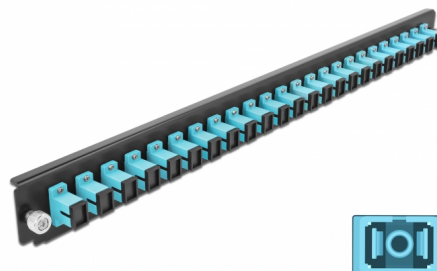

Delock Scatola di giunzione da 19" Pannello frontale da 24 porte SC Simplex azzurro

Descrizione

Questo pannello frontale Delock può essere montato in una scatola di giunzione da 19" Delock.

Articolo n. 43354

EAN: 4043619433544

Paese di origine: China

Pacchetto: White Box

Dettagli tecnici

- Connettori:
24 x SC Simplex femmina >
24 x SC Simplex femmina
- Colore: azzurro
- Per 24 fibre Multimode OM3
- Spinotto in ceramica di zirconio con tappo di protezione
- Per il montaggio in scatola di giunzione da 19", 1U
- Custodia colore: nero
- Dimensioni (LxPxA): ca. 482,6 x 44,0 x 44,0 mm

Requisiti di sistema

- Scatola di giunzione per fibre ottiche Delock da 19" 43348

Contenuto della confezione

- Pannello frontale della scatola di giunzione da 19"

Immagini

General

Mounting type:	19 in
----------------	-------

Physical characteristics

Custodia colore:	nero
Depth:	44 mm
Width:	482,6 mm
Height:	44 mm