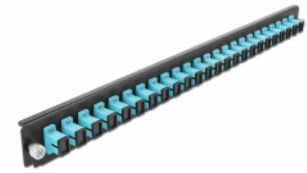

Delock Scatola di giunzione da 19" Pannello frontale da 24 porte SC Simplex azzurro

Descrizione

Questo pannello frontale Delock può essere montato in una scatola di giunzione da 19" Delock.

Articolo n. 43354

EAN: 4043619433544

Paese di origine: China

Pacchetto: White Box

Dettagli tecnici

- Connettori:
24 x SC Simplex femmina >
24 x SC Simplex femmina
- Colore: azzurro
- Per 24 fibre Multimode OM3
- Spinotto in ceramica di zirconio con tappo di protezione
- Per il montaggio in scatola di giunzione da 19", 1U
- Custodia colore: nero
- Dimensioni (LxPxA): ca. 482,6 x 44,0 x 44,0 mm

Requisiti di sistema

- Scatola di giunzione per fibre ottiche Delock da 19" 43348

Contenuto della confezione

- Pannello frontale della scatola di giunzione da 19"

Immagini

General

Mounting type:	19 in
----------------	-------

Physical characteristics

Custodia colore:	nero
Depth:	44 mm
Width:	482,6 mm
Height:	44 mm