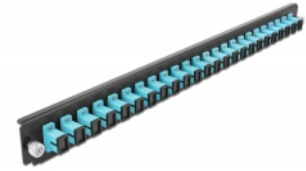

- Panneau frontal de boîtier à épaisseur 19"

Image