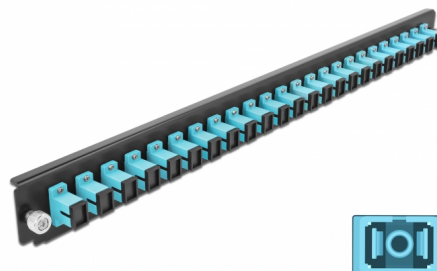

# Delock Panneau frontal de boîtier d'épissure 19", 24 ports SC Simplex ,aqua

## Description

Ce panneau frontal de Delock peut être monté sur un boîtier à épissure de 19" Delock.

**N° produit 43354**

EAN: 4043619433544

Pays d'origine: China

Emballage: White Box

## Détails techniques

- Connecteurs :
  - 24 x SC Simplex femelle >
  - 24 x SC Simplex femelle
- Couleur : aqua
- Pour 24 fibres OM3 multimode
- Férule en céramique de zirconium avec capuchon de protection
- Pour le montage sur un boîtier à épissure 19", 1 unité
- Boîtier couleur: noir
- Dimensions (LxlxH) : env. 482,6 x 44,0 x 44,0 mm

## Contenu de l'emballage

- Panneau frontal de boîtier à épaisseur 19"

---