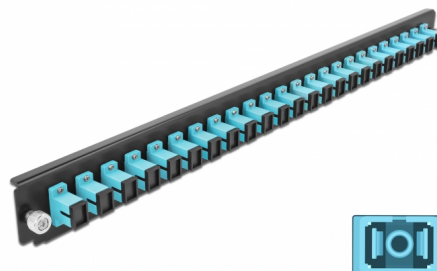

# Delock Caja de empalme Panel Frontal 24 puertos SC Simplex aguamarina de 19"

## Descripción

Se puede montar este panel frontal de Delock en una caja de empalme de 19" de Delock.

**Número de elemento 43354**

EAN: 4043619433544

Pais de origen: China

Paquete: White Box

## Detalles técnicos

- Conectores:
  - 24 x SC sencillo hembra >
  - 24 x SC sencillo hembra
- Color: aguamarina
- Para 24 fibras multimodo OM3
- Contera de cerámica de circonio con tapa de protección
- Para montar en caja de empalmes de 19", 1U
- Carcasa color: negro
- Dimensiones (LAXANxAL): aprox. 482,6 x 44,0 x 44,0 mm

## Physical characteristics

Carcasa color:	negro
Depth:	44 mm
Width:	482,6 mm
Height:	44 mm