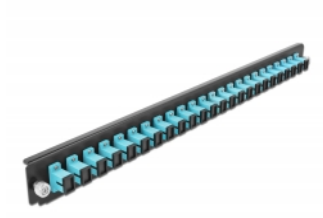

- Caja de empalme panel frontal de 19"

Image