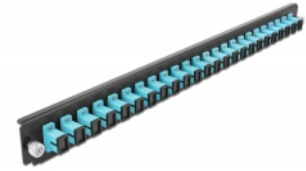

Delock 19" LWL Spleißbox Frontblende 24 Port SC Simplex aqua

Beschreibung

Diese Frontblende von Delock kann in die 19" Spleißbox von Delock eingebaut werden.

Artikel-Nr. 43354

EAN: 4043619433544

Ursprungsland: China

Verpackung: White Box

Technische Daten

- Anschlüsse:
24 x SC Simplex Buchse >
24 x SC Simplex Buchse
- Farbe: aqua
- Für 24 OM3 Multimode Fasern
- Zirconium Keramik Ferrule mit Schutzkappe
- Zur Montage in 19" Spleißbox, 1 HE
- Gehäusefarbe: schwarz
- Maße (LxBxH): ca. 482,6 x 44,0 x 44,0 mm

Systemvoraussetzungen

- Delock 19" Glasfaser Spleißbox 43348

Packungsinhalt

- 19" Spleißbox Frontblende

Abbildungen

Allgemein

Montageart:	19"
-------------	-----

Physikalische Eigenschaften

Gehäusefarbe:	schwarz
Tiefe:	44 mm
Breite:	482,6 mm
Höhe:	44 mm