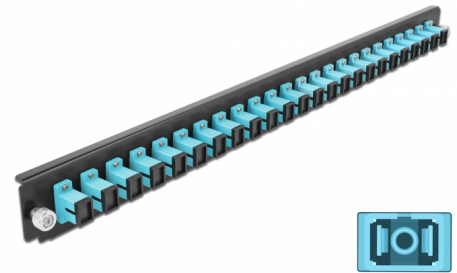

Delock 19" LWL Spleißbox Frontblende 24 Port SC Simplex aqua

Beschreibung

Diese Frontblende von Delock kann in die 19" Spleißbox von Delock eingebaut werden.

Artikel-Nr. 43354

EAN: 4043619433544

Ursprungsland: China

Verpackung: White Box

Technische Daten

- Anschlüsse:
24 x SC Simplex Buchse >
24 x SC Simplex Buchse
- Farbe: aqua
- Für 24 OM3 Multimode Fasern
- Zirconium Keramik Ferrule mit Schutzkappe
- Zur Montage in 19" Spleißbox, 1 HE
- Gehäusefarbe: schwarz
- Maße (LxBxH): ca. 482,6 x 44,0 x 44,0 mm

Systemvoraussetzungen

- Delock 19" Glasfaser Spleißbox 43348

Packungsinhalt

- 19" Spleißbox Frontblende

Abbildungen

Allgemein

Montageart:	19"
-------------	-----

Physikalische Eigenschaften

Gehäusefarbe:	schwarz
Tiefe:	44 mm
Breite:	482,6 mm
Höhe:	44 mm