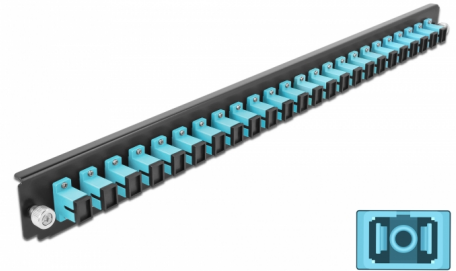

Delock Přední panel spojovací krabice rozměru 19" na 24 vývodů, SC Simplex, aqua

Popis

Tento přední panel značky Delock lze namontovat do spojovací krabice rozměru 19" značky Delock.

Číslo produktu 43354

EAN: 4043619433544

Země původu: China

Balení: White Box

Technické detaily

- Konektor:
24 x SC Simplex samice >
24 x SC Simplex samice
- Barva: aqua
- Pro 24 multimód vláken OM3
- Zirkonický keramický kroužek s ochranou krytkou
- K montáži do spojovací krabice rozměru 19", 1U
- Pouzdro barva: černá
- Rozměry (DxŠxV): cca. 482,6 x 44,0 x 44,0 mm

Systémové požadavky

- Spojovací krabice na optická vlákna 43348, rozměr 19", značky Delock

Obsah balení

- Přední panel spojovací krabice rozměru 19"

Příslušenství

General

Mounting type:	19 in
----------------	-------

Physical characteristics

Pouzdro barva:	černá
Depth:	44 mm
Width:	482,6 mm
Height:	44 mm