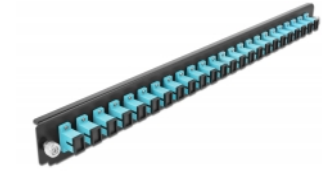

Delock Přední panel spojovací krabice rozměru 19" na 24 vývodů, SC Simplex, aqua

Popis

Tento přední panel značky Delock lze namontovat do spojovací krabice rozměru 19" značky Delock.

Číslo produktu 43354

EAN: 4043619433544

Země původu: China

Balení: White Box

Technické detaily

- Konektor:
24 x SC Simplex samice >
24 x SC Simplex samice
- Barva: aqua
- Pro 24 multimód vláken OM3
- Zirkonický keramický kroužek s ochranou krytkou
- K montáži do spojovací krabice rozměru 19", 1U
- Pouzdro barva: černá
- Rozměry (DxŠxV): cca. 482,6 x 44,0 x 44,0 mm

Systémové požadavky

- Spojovací krabice na optická vlákna 43348, rozměr 19", značky Delock

Obsah balení

- Přední panel spojovací krabice rozměru 19"

Příslušenství

General

Mounting type:	19 in
----------------	-------

Physical characteristics

Pouzdro barva:	černá
Depth:	44 mm
Width:	482,6 mm
Height:	44 mm