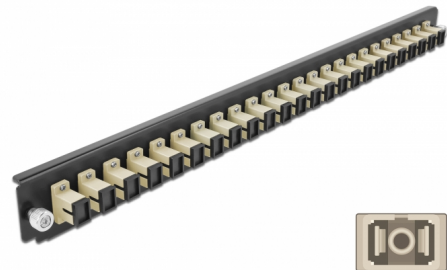

# Delock 19" kötő doboz első panele 24 porttal SC Simplex bézs

## Leírás

Ez a Delock első panel beépíthető egy Delock 19" kötő dobozba.

## Műszaki adatok

- Csatlakozó:  
24 x SC Simplex hüvely >  
24 x SC Simplex hüvely
- Szín: bézs
- 24 db. OM2, többszörös módozatú szálhoz
- Cirkónia kerámiából készült kábelátvezető, védősapkával
- 19" kötő dobozba való beépítéshez, 1U
- Borítás szín: fekete
- Méretek (HxSzxM): kb. 482,6 x 44,0 x 44,0 mm

## Physical characteristics

Borítás szín:	fekete
Depth:	44 mm
Width:	482,6 mm
Height:	44 mm