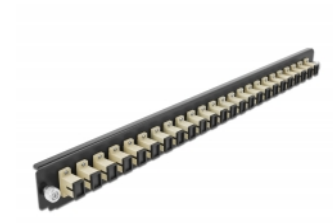

- 19" kötő doboz első panelje

Képek