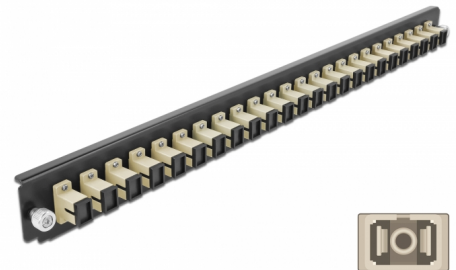

Delock 19" Frontpanel för skarvbox 24 portar SC Simplex beige

Beskrivning

Frontpanel från Delock som kan monteras i en 19" skarvbox från Delock.

Artikelnummer 43353

EAN: 4043619433537

Ursprungsland: China

Paket: White Box

Specifikationer

- Anslutning:
24 x SC Simplex hona >
24 x SC Simplex hona
- Färg: beige
- För 24 OM2-Multimodefiber
- Zirkonkeramikbeslag med skyddskåpa
- För montering i 19" skarvbox, 1U
- Hölje färg: svart
- Mått (LxBxH): ca 482,6 x 44,0 x 44,0 mm

Systemkrav

- Delock 19" skarvbox för fiberoptik 43348

Paketets innehåll

- 19" frontpanel för skarvbox

Bilder

General

Mounting type:	19 in
----------------	-------

Physical characteristics

Hölje färg:	svart
Depth:	44 mm
Width:	482,6 mm
Height:	44 mm