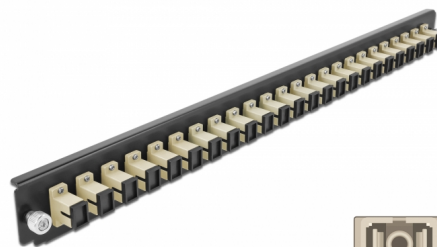

Delock 19" Panoul frontal al manșonului de legătură, 24 porturi SC Simplex, bej

Descriere scurta

Acest panou frontal de la Delock poate fi montat într-un manșon de legătură 19" de la Delock.

Nr. 43353

EAN: 4043619433537

Țara de origine: China

Pachet: White Box

Detalii tehnice

- Conectori:
 - 24 x mamă SC Simplex >
 - 24 x mamă SC Simplex
- Culoare: bej
- Pentru 24 de fibre cu un Multimode OM2
- Ferulă ceramică din zirconiu, cu capac de protecție
- Pentru montarea într-un manșon de legătură 19", 1U
- Carcasa uoare: negru
- Dimensiunii (Lxlxl): aprox. 482,6 x 44,0 x 44,0 mm

Cerinte de sistem

- Delock 19" Manșon de legătură din fibră optică 43348

Pachetul contine

- 19" panoul frontal al manșonului de legătură

Imagini

General

Mounting type:	19 in
----------------	-------

Physical characteristics

Carcasa uloare:	negru
Depth:	44 mm
Width:	482,6 mm
Height:	44 mm