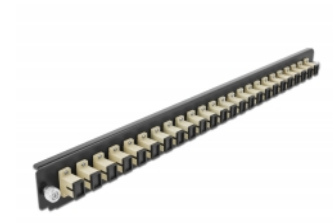

Delock Panel frontowy 19", 24 porty SC Simplex, beżowy

Opis

Panel Delock 19" może być montowany na puszcze Delock 19".

Numer artykułu 43353

EAN: 4043619433537

Kraj pochodzenia: China

Opakowanie: White Box

Szczegóły techniczne

- Złącze:
24 x SC Simplex żeński >
24 x SC Simplex żeński
- Kolor: beżowy
- Do światłowodów wielomodowy 24 OM2
- Tulejka z ceramiki cyrkonowej z zaślepką
- Do montowania puszce 19", 1U
- Obudowa kolor: czarny
- Wymiary (DxSxW): ok. 482,6 x 44,0 x 44,0 mm

Wymagania systemowe

- Puszka kablowa Delock 19" do światłowodu, 43348

Zawartość opakowania

- Panel frontowy puszki 19"

Zdjęcia

General

Mounting type:	19 in
----------------	-------

Physical characteristics

Obudowa kolor:	czarny
Depth:	44 mm
Width:	482,6 mm
Height:	44 mm