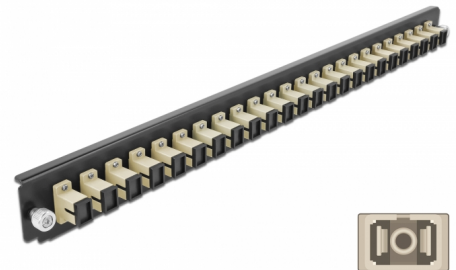

Delock Panel frontowy 19", 24 porty SC Simplex, beżowy

Opis

Panel Delock 19" może być montowany na puszcze Delock 19".

Numer artykułu 43353

EAN: 4043619433537

Kraj pochodzenia: China

Opakowanie: White Box

Szczegóły techniczne

- Złącze:
24 x SC Simplex żeński >
24 x SC Simplex żeński
- Kolor: beżowy
- Do światłowodów wielomodowy 24 OM2
- Tulejka z ceramiki cyrkonowej z zaślepką
- Do montowania puszce 19", 1U
- Obudowa kolor: czarny
- Wymiary (DxSxW): ok. 482,6 x 44,0 x 44,0 mm

Wymagania systemowe

- Puszka kablowa Delock 19" do światłowodu, 43348

Zawartość opakowania

- Panel frontowy puszki 19"

Zdjęcia

General

Mounting type:	19 in
----------------	-------

Physical characteristics

Obudowa kolor:	czarny
Depth:	44 mm
Width:	482,6 mm
Height:	44 mm