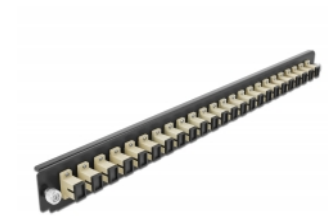

Delock Prednja ploča 19" spojne kutije 24 ulaza SC Simplex bež

Opis

Ova prednja ploča tvrtke Delock može se montirati u 19" spojnu kutiju tvrtke Delock.

Predmet br. 43353

EAN: 4043619433537

Zemlja podrijetla: China

Pakiranje: White Box

Tehnički podaci

- Priključak:
 - 24 x SC Simplex ženski >
 - 24 x SC Simplex ženski
- Boja: bež
- Za 24 OM2 višemodni vlakna
- Cirkonijev keramički prsten s poklopcem za zaštitu
- Za montiranje u 19" spojnu kutiju, 1U
- Kućište boja: crno
- Mjere (DxŠxV): oko 482,6 x 44,0 x 44,0 mm

Preduvjeti sustava

- Delock 19" spojna kutija s optičkim vlaknima 43348

Sadržaj pakiranja

- Prednja ploča 19" spojne kutije

Slike

General

Mounting type:	19 in
----------------	-------

Physical characteristics

Kućište boja:	crne
Depth:	44 mm
Width:	482,6 mm
Height:	44 mm