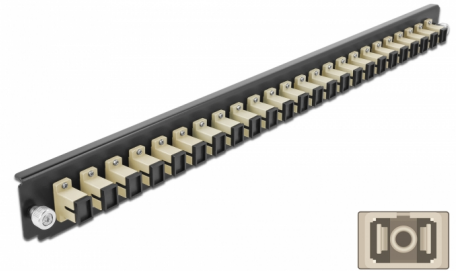

Delock Prednja ploča 19" spojne kutije 24 ulaza SC Simplex bež

Opis

Ova prednja ploča tvrtke Delock može se montirati u 19" spojnu kutiju tvrtke Delock.

Predmet br. 43353

EAN: 4043619433537

Zemlja podrijetla: China

Pakiranje: White Box

Tehnički podaci

- Priključak:
 - 24 x SC Simplex ženski >
 - 24 x SC Simplex ženski
- Boja: bež
- Za 24 OM2 višemodni vlakna
- Cirkonijev keramički prsten s poklopcem za zaštitu
- Za montiranje u 19" spojnu kutiju, 1U
- Kućište boja: crno
- Mjere (DxŠxV): oko 482,6 x 44,0 x 44,0 mm

Preduvjeti sustava

- Delock 19" spojna kutija s optičkim vlaknima 43348

Sadržaj pakiranja

- Prednja ploča 19" spojne kutije

Slike

General

Mounting type:	19 in
----------------	-------

Physical characteristics

Kućište boja:	crne
Depth:	44 mm
Width:	482,6 mm
Height:	44 mm