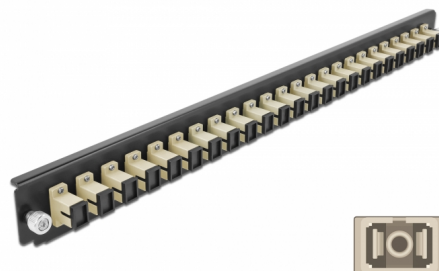

# Delock Scatola di giunzione da 19" Pannello frontale da 24 porte SC Simplex beige

## Descrizione

Questo pannello frontale Delock può essere montato in una scatola di giunzione da 19" Delock.

## Dettagli tecnici

- Connettori:  
24 x SC Simplex femmina >  
24 x SC Simplex femmina
- Colore: beige
- Per 24 fibre Multimode OM2
- Spinotto in ceramica di zirconio con tappo di protezione
- Per il montaggio in scatola di giunzione da 19", 1U
- Custodia colore: nero
- Dimensioni (LxPxA): ca. 482,6 x 44,0 x 44,0 mm

## Physical characteristics

Custodia colore:	nero
Depth:	44 mm
Width:	482,6 mm
Height:	44 mm