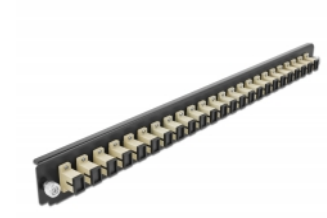

Delock 19" Εμπρόσθιο Κάλυμμα Κυτίου Σύνδεσης με 24 θύρες SC Simplex σύνδεσης μπεζ

Περιγραφή

Αυτό το εμπρόσθιο κάλυμμα της Delock μπορεί να τοποθετηθεί σε ένα κυτίο σύνδεσης 19" της Delock.

Αρ. προϊόντος 43353

EAN: 4043619433537

Χώρα προέλευσης: China

Συσκευασία: White Box

Προδιαγραφές

- Συνδετήρας:
 - 24 x SC Simplex θηλυκό >
 - 24 x SC Simplex θηλυκό
- Χρώμα: μπεζ
- Για οπτικές Πολυτροπικό λειτουργίας 24 OM2
- Κεραμικός δακτύλιος καλωδίων ζirkονίου με προστατευτικό καπάκι
- Για τοποθέτηση σε κυτίο σύνδεσης 19", 1U
- Περίβλημα Χρώμα: μαύρο
- Διαστάσεις (ΜxΠxΥ): περ. 482,6 x 44,0 x 44,0 mm

Απαιτήσεις συστήματος

- Delock 19" Κυτίου Σύνδεσης Οπτικών Ινών 43348

Περιεχόμενα συσκευασίας

- 19" εμπρόσθιο κάλυμμα κυτίου σύνδεσης

Εικόνες

General

Mounting type:	19 in
----------------	-------

Physical characteristics

Περιβλήμα Χρώμα:	μαύρο
Depth:	44 mm
Width:	482,6 mm
Height:	44 mm