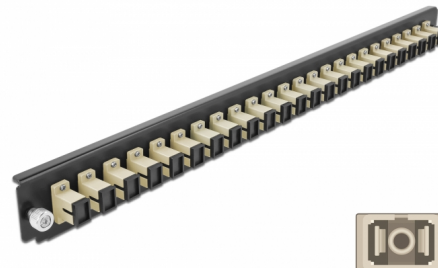

Delock 19" Εμπρόσθιο Κάλυμμα Κυτίου Σύνδεσης με 24 θύρες SC Simplex σύνδεσης μπεζ

Περιγραφή

Αυτό το εμπρόσθιο κάλυμμα της Delock μπορεί να τοποθετηθεί σε ένα κυτίο σύνδεσης 19" της Delock.

Αρ. προϊόντος 43353

EAN: 4043619433537

Χώρα προέλευσης: China

Συσκευασία: White Box

Προδιαγραφές

- Συνδετήρας:
 - 24 x SC Simplex θηλυκό >
 - 24 x SC Simplex θηλυκό
- Χρώμα: μπεζ
- Για οπτικές Πολυτροπικό λειτουργίας 24 OM2
- Κεραμικός δακτύλιος καλωδίων ζirkονίου με προστατευτικό καπάκι
- Για τοποθέτηση σε κυτίο σύνδεσης 19", 1U
- Περίβλημα Χρώμα: μαύρο
- Διαστάσεις (ΜxΠxΥ): περ. 482,6 x 44,0 x 44,0 mm

Απαιτήσεις συστήματος

- Delock 19" Κυτίου Σύνδεσης Οπτικών Ινών 43348

Περιεχόμενα συσκευασίας

- 19" εμπρόσθιο κάλυμμα κυτίου σύνδεσης

Εικόνες

General

Mounting type:	19 in
----------------	-------

Physical characteristics

Περιβλήμα Χρώμα:	μαύρο
Depth:	44 mm
Width:	482,6 mm
Height:	44 mm