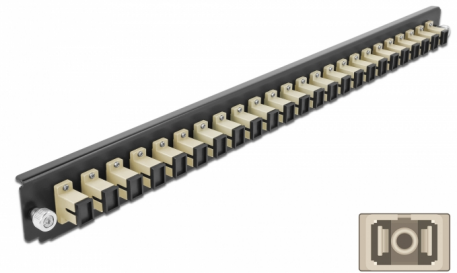

# Delock Panneau frontal de boîtier d'épissure 19", 24 ports SC Simplex ,beige

## Description

Ce panneau frontal de Delock peut être monté sur un boîtier à épissure de 19" Delock.

**N° produit 43353**

EAN: 4043619433537

Pays d'origine: China

Emballage: White Box

## Détails techniques

- Connecteurs :
  - 24 x SC Simplex femelle >
  - 24 x SC Simplex femelle
- Couleur : beige
- Pour 24 fibres OM2 multimode
- Férule en céramique de zirconium avec capuchon de protection
- Pour le montage sur un boîtier à épissure 19", 1 unité
- Boîtier couleur: noir
- Dimensions (LxlxH) : env. 482,6 x 44,0 x 44,0 mm

## Physical characteristics

Boitier couleur:	noir
Depth:	44 mm
Width:	482,6 mm
Height:	44 mm