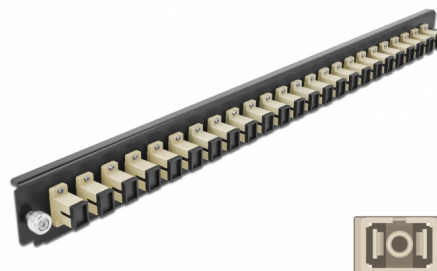

# Delock Caja de empalme Panel Frontal 24 puertos SC Simplex beis de 19"

## Descripción

Se puede montar este panel frontal de Delock en una caja de empalme de 19" de Delock.

**Número de elemento 43353**

EAN: 4043619433537

Pais de origen: China

Paquete: White Box

## Detalles técnicos

- Conectores:  
24 x SC sencillo hembra >  
24 x SC sencillo hembra
- Color: beis
- Para 24 fibras multimodo OM2
- Contera de cerámica de circonio con tapa de protección
- Para montar en caja de empalmes de 19", 1U
- Carcasa color: negro
- Dimensiones (LAXANxAL): aprox. 482,6 x 44,0 x 44,0 mm

## Contenido del paquete

- Caja de empalme panel frontal de 19"

---