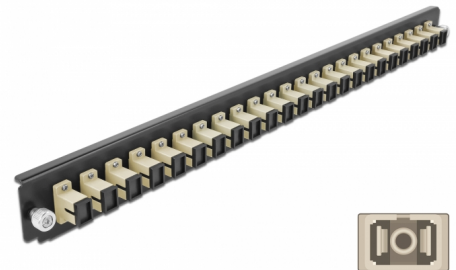

# Delock 19" LWL Spleißbox Frontblende 24 Port SC Simplex beige

## Beschreibung

Diese Frontblende von Delock kann in die 19" Spleißbox von Delock eingebaut werden.

**Artikel-Nr. 43353**

EAN: 4043619433537

Ursprungsland: China

Verpackung: White Box

## Technische Daten

- Anschlüsse:  
24 x SC Simplex Buchse >  
24 x SC Simplex Buchse
- Farbe: beige
- Für 24 OM2 Multimode Fasern
- Zirconium Keramik Ferrule mit Schutzkappe
- Zur Montage in 19" Spleißbox, 1 HE
- Gehäusefarbe: schwarz
- Maße (LxBxH): ca. 482,6 x 44,0 x 44,0 mm

## Physikalische Eigenschaften

Gehäusefarbe:	schwarz
Tiefe:	44 mm
Breite:	482,6 mm
Höhe:	44 mm