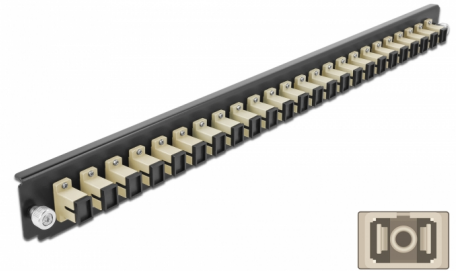

# Delock Přední panel spojovací krabice rozměru 19" na 24 vývodů, SC Simplex, šedá

## Popis

Tento přední panel značky Delock lze namontovat do spojovací krabice rozměru 19" značky Delock.

**Číslo produktu 43353**

EAN: 4043619433537

Země původu: China

Balení: White Box

## Technické detaily

- Konektor:  
24 x SC Simplex samice >  
24 x SC Simplex samice
- Barva: šedá
- Pro 24 multimód vláken OM2
- Zirkonický keramický kroužek s ochranou krytkou
- K montáži do spojovací krabice rozměru 19", 1U
- Pouzdro barva: černá
- Rozměry (DxŠxV): cca. 482,6 x 44,0 x 44,0 mm

## Physical characteristics

Pouzdro barva:	černá
Depth:	44 mm
Width:	482,6 mm
Height:	44 mm