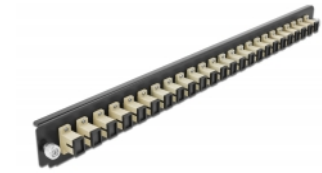

- Přední panel spojovací krabice rozměru 19"

Příslušenství