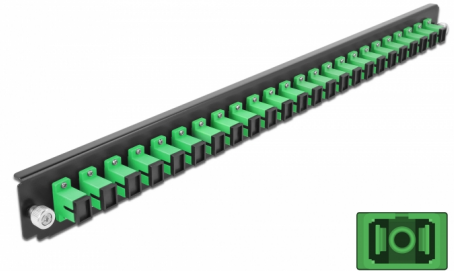

# Delock 19" kötő doboz első panele 24 porttal SC Simplex zöld

## Leírás

Ez a Delock első panel beépíthető egy Delock 19" kötő dobozba.

## Műszaki adatok

- Csatlakozó:  
24 x SC Simplex hüvely >  
24 x SC Simplex hüvely
- Szín: zöld
- 24 db. OS2, egyetlen módozatú szálhoz
- Cirkónia kerámiából készült kábelátvezető, védősapkával
- 19" kötő dobozba való beépítéshez, 1U
- Borítás szín: fekete
- Méretek (HxSzxM): kb. 482,6 x 44,0 x 44,0 mm

## Physical characteristics

|               |          |
|---------------|----------|
| Borítás szín: | fekete   |
| Depth:        | 44 mm    |
| Width:        | 482,6 mm |
| Height:       | 44 mm    |