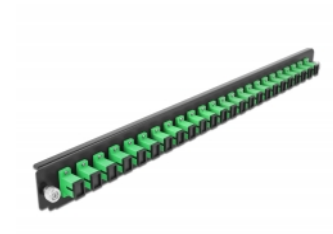

- 19" kötő doboz első panelje

Képek