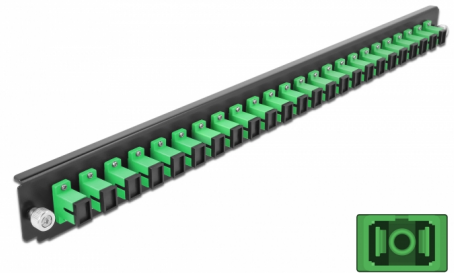

Delock 19" Frontpanel för skarvbox 24 portar SC Simplex grön

Beskrivning

Frontpanel från Delock som kan monteras i en 19" skarvbox från Delock.

Artikelnummer 43352

EAN: 4043619433520

Ursprungsland: China

Paket: White Box

Specifikationer

- Anslutning:
24 x SC Simplex hona >
24 x SC Simplex hona
- Färg: grön
- För 24 OS2-enstegsfiber
- Zirkonkeramikbeslag med skyddskåpa
- För montering i 19" skarvbox, 1U
- Hölje färg: svart
- Mått (LxBxH): ca 482,6 x 44,0 x 44,0 mm

Systemkrav

- Delock 19" skarvbox för fiberoptik 43350

Paketets innehåll

- 19" frontpanel för skarvbox

Bilder

General

Mounting type:	19 in
----------------	-------

Physical characteristics

Hölje färg:	svart
Depth:	44 mm
Width:	482,6 mm
Height:	44 mm