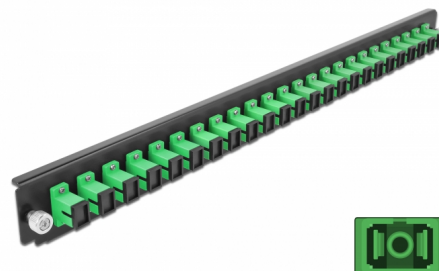

Delock 19" Panoul frontal al manșonului de legătură, 24 porturi SC Simplex, verde

Descriere scurta

Acest panou frontal de la Delock poate fi montat într-un manșon de legătură 19" de la Delock.

Nr. 43352

EAN: 4043619433520

Țara de origine: China

Pachet: White Box

Detalii tehnice

- Conectori:
 - 24 x mamă SC Simplex >
 - 24 x mamă SC Simplex
- Culoare: verde
- Pentru 24 de fibre cu un singur mod OS2
- Ferulă ceramică din zirconiu, cu capac de protecție
- Pentru montarea într-un manșon de legătură 19", 1U
- Carcasa uitoare: negru
- Dimensiunii (Lxlxl): aprox. 482,6 x 44,0 x 44,0 mm

Cerinte de sistem

- Delock 19" Manșon de legătură din fibră optică 43350

Pachetul contine

- 19" panoul frontal al manșonului de legătură

Imagini

General

Mounting type:	19 in
----------------	-------

Physical characteristics

Carcasa uloare:	negru
Depth:	44 mm
Width:	482,6 mm
Height:	44 mm