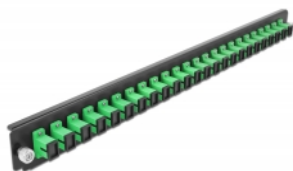

Delock 19" Panoul frontal al manșonului de legătură, 24 porturi SC Simplex, verde

Descriere scurta

Acest panou frontal de la Delock poate fi montat într-un manșon de legătură 19" de la Delock.

Nr. 43352

EAN: 4043619433520

Țara de origine: China

Pachet: White Box

Detalii tehnice

- Conectori:
 - 24 x mamă SC Simplex >
 - 24 x mamă SC Simplex
- Culoare: verde
- Pentru 24 de fibre cu un singur mod OS2
- Ferulă ceramică din zirconiu, cu capac de protecție
- Pentru montarea într-un manșon de legătură 19", 1U
- Carcasa uitoare: negru
- Dimensiunii (Lxlxl): aprox. 482,6 x 44,0 x 44,0 mm

Cerinte de sistem

- Delock 19" Manșon de legătură din fibră optică 43350

Pachetul contine

- 19" panoul frontal al manșonului de legătură

Imagini

General

Mounting type:	19 in
----------------	-------

Physical characteristics

Carcasa uloare:	negru
Depth:	44 mm
Width:	482,6 mm
Height:	44 mm