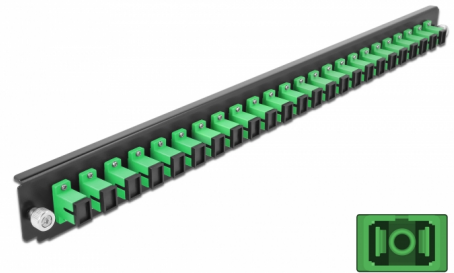

Delock Panel frontowy 19", 24 porty SC Simplex, zielony

Opis

Panel Delock 19" może być montowany na puszcze Delock 19".

Numer artykułu 43352

EAN: 4043619433520

Kraj pochodzenia: China

Opakowanie: White Box

Szczegóły techniczne

- Złącze:
 - 24 x SC Simplex żeński >
 - 24 x SC Simplex żeński
- Kolor: zielony
- Do światłowodów jednomodowych 24 OS2
- Tulejka z ceramiki cyrkonowej z zaślepką
- Do montowania puszce 19", 1U
- Obudowa kolor: czarny
- Wymiary (DxSxW): ok. 482,6 x 44,0 x 44,0 mm

Wymagania systemowe

- Puszka kablowa Delock 19" do światłowodu, 43350

Zawartość opakowania

- Panel frontowy puszki 19"

Zdjęcia

General

Mounting type:	19 in
----------------	-------

Physical characteristics

Obudowa kolor:	czarny
Depth:	44 mm
Width:	482,6 mm
Height:	44 mm