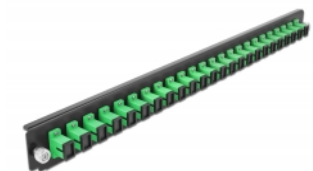

Delock Panel frontowy 19", 24 porty SC Simplex, zielony

Opis

Panel Delock 19" może być montowany na puszcze Delock 19".

Numer artykułu 43352

EAN: 4043619433520

Kraj pochodzenia: China

Opakowanie: White Box

Szczegóły techniczne

- Złącze:
 - 24 x SC Simplex żeński >
 - 24 x SC Simplex żeński
- Kolor: zielony
- Do światłowodów jednomodowych 24 OS2
- Tulejka z ceramiki cyrkonowej z zaślepką
- Do montowania puszce 19", 1U
- Obudowa kolor: czarny
- Wymiary (DxSxW): ok. 482,6 x 44,0 x 44,0 mm

Wymagania systemowe

- Puszka kablowa Delock 19" do światłowodu, 43350

Zawartość opakowania

- Panel frontowy puszki 19"

Zdjęcia

General

Mounting type:	19 in
----------------	-------

Physical characteristics

Obudowa kolor:	czarny
Depth:	44 mm
Width:	482,6 mm
Height:	44 mm