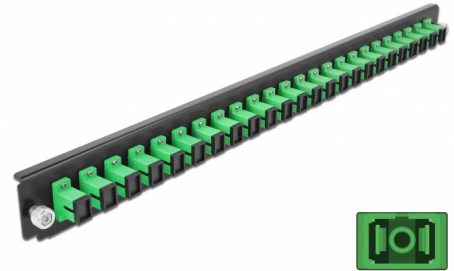

Delock Prednja ploča 19" spojne kutije 24 ulaza SC Simplex zeleno

Opis

Ova prednja ploča tvrtke Delock može se montirati u 19" spojnu kutiju tvrtke Delock.

Predmet br. 43352

EAN: 4043619433520

Zemlja podrijetla: China

Pakiranje: White Box

Tehnički podaci

- Priključak:
 - 24 x SC Simplex ženski >
 - 24 x SC Simplex ženski
- Boja: zeleno
- Za 24 OS2 jednostruka vlakna
- Cirkonijski keramički prsten s poklopcem za zaštitu
- Za montiranje u 19" spojnu kutiju, 1U
- Kućište boja: crno
- Mjere (DxŠxV): oko 482,6 x 44,0 x 44,0 mm

Preduvjeti sustava

- Delock 19" spojna kutija s optičkim vlaknima 43350

Sadržaj pakiranja

- Prednja ploča 19" spojne kutije

Slike

General

Mounting type:	19 in
----------------	-------

Physical characteristics

Kućište boja:	crne
Depth:	44 mm
Width:	482,6 mm
Height:	44 mm