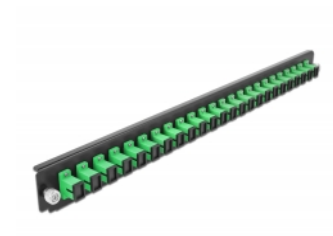

Delock Scatola di giunzione da 19" Pannello frontale da 24 porte SC Simplex verde

Descrizione

Questo pannello frontale Delock può essere montato in una scatola di giunzione da 19" Delock.

Articolo n. 43352

EAN: 4043619433520

Paese di origine: China

Pacchetto: White Box

Dettagli tecnici

- Connettori:
24 x SC Simplex femmina >
24 x SC Simplex femmina
- Colore: verde
- Per 24 fibre monomodali OS2
- Spinotto in ceramica di zirconio con tappo di protezione
- Per il montaggio in scatola di giunzione da 19", 1U
- Custodia colore: nero
- Dimensioni (LxPxA): ca. 482,6 x 44,0 x 44,0 mm

Requisiti di sistema

- Scatola di giunzione per fibre ottiche Delock da 19" 43350

Contenuto della confezione

- Pannello frontale della scatola di giunzione da 19"

Immagini

General

Mounting type:	19 in
----------------	-------

Physical characteristics

Custodia colore:	nero
Depth:	44 mm
Width:	482,6 mm
Height:	44 mm