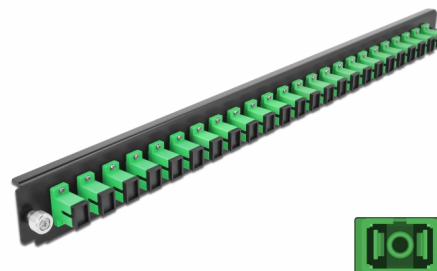

Delock 19" Εμπρόσθιο Κάλυμμα Κυτίου Σύνδεσης με 24 θύρες SC Simplex σύνδεσης πράσινο

Περιγραφή

Αυτό το εμπρόσθιο κάλυμμα της Delock μπορεί να τοποθετηθεί σε ένα κούτι σύνδεσης 19" της Delock.

Αρ. προϊόντος 43352

EAN: 4043619433520

Χώρα προέλευσης: China

Συσκευασία: White Box

Προδιαγραφές

- Συνδετήρας:
 - 24 x SC Simplex θηλυκό >
 - 24 x SC Simplex θηλυκό
- Χρώμα: πράσινο
- Για οπτικές ίνες απλής λειτουργίας 24 OS2
- Κεραμικός δακτύλιος καλωδίων ζirkονίου με προστατευτικό καπάκι
- Για τοποθέτηση σε κούτι σύνδεσης 19", 1U
- Περίβλημα Χρώμα: μαύρο
- Διαστάσεις (ΜxΠxΥ): περ. 482,6 x 44,0 x 44,0 mm

Απαιτήσεις συστήματος

- Delock 19" Κούτιου Σύνδεσης Οπτικών Ινών 43350

Περιεχόμενα συσκευασίας

- 19" εμπρόσθιο κάλυμμα κυτίου σύνδεσης

Εικόνες

General

Mounting type:	19 in
----------------	-------

Physical characteristics

Περιβλήμα Χρώμα:	μαύρο
Depth:	44 mm
Width:	482,6 mm
Height:	44 mm