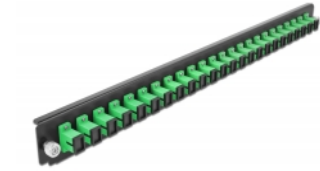

Delock 19" Εμπρόσθιο Κάλυμμα Κυτίου Σύνδεσης με 24 θύρες SC Simplex σύνδεσης πράσινο

Περιγραφή

Αυτό το εμπρόσθιο κάλυμμα της Delock μπορεί να τοποθετηθεί σε ένα κούτι σύνδεσης 19" της Delock.

Αρ. προϊόντος 43352

EAN: 4043619433520

Χώρα προέλευσης: China

Συσκευασία: White Box

Προδιαγραφές

- Συνδετήρας:
 - 24 x SC Simplex θηλυκό >
 - 24 x SC Simplex θηλυκό
- Χρώμα: πράσινο
- Για οπτικές ίνες απλής λειτουργίας 24 OS2
- Κεραμικός δακτύλιος καλωδίων ζirkονίου με προστατευτικό καπάκι
- Για τοποθέτηση σε κούτι σύνδεσης 19", 1U
- Περίβλημα Χρώμα: μαύρο
- Διαστάσεις (ΜxΠxΥ): περ. 482,6 x 44,0 x 44,0 mm

Απαιτήσεις συστήματος

- Delock 19" Κούτιου Σύνδεσης Οπτικών Ινών 43350

Περιεχόμενα συσκευασίας

- 19" εμπρόσθιο κάλυμμα κυτίου σύνδεσης

Εικόνες

General

Mounting type:	19 in
----------------	-------

Physical characteristics

Περιβλήμα Χρώμα:	μαύρο
Depth:	44 mm
Width:	482,6 mm
Height:	44 mm