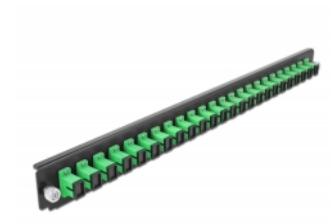

Delock Caja de empalme Panel Frontal 24 puertos SC Simplex verde de 19"

Descripción

Se puede montar este panel frontal de Delock en una caja de empalme de 19" de Delock.

Número de elemento 43352

EAN: 4043619433520

Pais de origen: China

Paquete: White Box

Detalles técnicos

- Conectores:
24 x SC sencillo hembra >
24 x SC sencillo hembra
- Color: verde
- Para 24 fibras monomodo OS2
- Contera de cerámica de circonio con tapa de protección
- Para montar en caja de empalmes de 19", 1U
- Carcasa color: negro
- Dimensiones (LAXANxAL): aprox. 482,6 x 44,0 x 44,0 mm

Requisitos del sistema

- Caja de empalme de fibra óptica Delock 43350 de 19"

Contenido del paquete

- Caja de empalme panel frontal de 19"

Image

General

Mounting type:	19 in
----------------	-------

Physical characteristics

Carcasa color:	negro
Depth:	44 mm
Width:	482,6 mm
Height:	44 mm