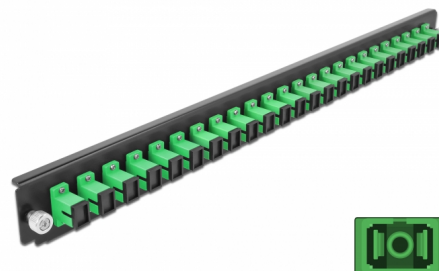

Delock Caja de empalme Panel Frontal 24 puertos SC Simplex verde de 19"

Descripción

Se puede montar este panel frontal de Delock en una caja de empalme de 19" de Delock.

Número de elemento 43352

EAN: 4043619433520

Pais de origen: China

Paquete: White Box

Detalles técnicos

- Conectores:
24 x SC sencillo hembra >
24 x SC sencillo hembra
- Color: verde
- Para 24 fibras monomodo OS2
- Contera de cerámica de circonio con tapa de protección
- Para montar en caja de empalmes de 19", 1U
- Carcasa color: negro
- Dimensiones (LAXANxAL): aprox. 482,6 x 44,0 x 44,0 mm

Requisitos del sistema

- Caja de empalme de fibra óptica Delock 43350 de 19"

Contenido del paquete

- Caja de empalme panel frontal de 19"

Image

General

Mounting type:	19 in
----------------	-------

Physical characteristics

Carcasa color:	negro
Depth:	44 mm
Width:	482,6 mm
Height:	44 mm