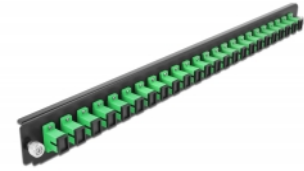

Delock 19" LWL Spleißbox Frontblende 24 Port SC Simplex grün

Beschreibung

Diese Frontblende von Delock kann in die 19" Spleißbox von Delock eingebaut werden.

Artikel-Nr. 43352

EAN: 4043619433520

Ursprungsland: China

Verpackung: White Box

Technische Daten

- Anschlüsse:
24 x SC Simplex Buchse >
24 x SC Simplex Buchse
- Farbe: grün
- Für 24 OS2 Singlemode Fasern
- Zirconium Keramik Ferrule mit Schutzkappe
- Zur Montage in 19" Spleißbox, 1 HE
- Gehäusefarbe: schwarz
- Maße (LxBxH): ca. 482,6 x 44,0 x 44,0 mm

Systemvoraussetzungen

- Delock 19" Glasfaser Spleißbox 43350

Packungsinhalt

- 19" Spleißbox Frontblende

Abbildungen

Allgemein

Montageart:	19"
-------------	-----

Physikalische Eigenschaften

Gehäusefarbe:	schwarz
Tiefe:	44 mm
Breite:	482,6 mm
Höhe:	44 mm