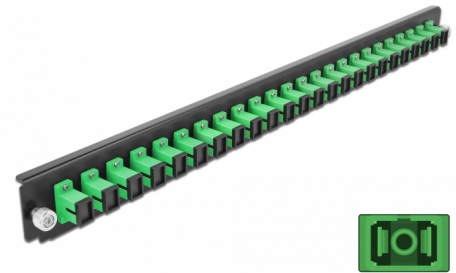

Delock 19" LWL Spleißbox Frontblende 24 Port SC Simplex grün

Beschreibung

Diese Frontblende von Delock kann in die 19" Spleißbox von Delock eingebaut werden.

Artikel-Nr. 43352

EAN: 4043619433520

Ursprungsland: China

Verpackung: White Box

Technische Daten

- Anschlüsse:
24 x SC Simplex Buchse >
24 x SC Simplex Buchse
- Farbe: grün
- Für 24 OS2 Singlemode Fasern
- Zirconium Keramik Ferrule mit Schutzkappe
- Zur Montage in 19" Spleißbox, 1 HE
- Gehäusefarbe: schwarz
- Maße (LxBxH): ca. 482,6 x 44,0 x 44,0 mm

Systemvoraussetzungen

- Delock 19" Glasfaser Spleißbox 43350

Packungsinhalt

- 19" Spleißbox Frontblende

Abbildungen

Allgemein

Montageart:	19"
-------------	-----

Physikalische Eigenschaften

Gehäusefarbe:	schwarz
Tiefe:	44 mm
Breite:	482,6 mm
Höhe:	44 mm