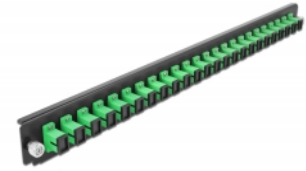

Delock Přední panel spojovací krabice rozměru 19" na 24 vývodů, SC Simplex, zelený

Popis

Tento přední panel značky Delock lze namontovat do spojovací krabice rozměru 19" značky Delock.

Číslo produktu 43352

EAN: 4043619433520

Země původu: China

Balení: White Box

Technické detaily

- Konektor:
24 x SC Simplex samice >
24 x SC Simplex samice
- Barva: zelený
- Pro 24 jednorežimových vláken OS2
- Zirkonický keramický kroužek s ochranou krytkou
- K montáži do spojovací krabice rozměru 19", 1U
- Pouzdro barva: černá
- Rozměry (DxŠxV): cca. 482,6 x 44,0 x 44,0 mm

Systémové požadavky

- Spojovací krabice na optická vlákna 43350, rozměr 19", značky Delock

Obsah balení

- Přední panel spojovací krabice rozměru 19"

Příslušenství

General

Mounting type:	19 in
----------------	-------

Physical characteristics

Pouzdro barva:	černá
Depth:	44 mm
Width:	482,6 mm
Height:	44 mm