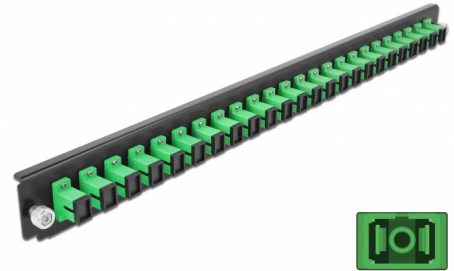

Delock Přední panel spojovací krabice rozměru 19" na 24 vývodů, SC Simplex, zelený

Popis

Tento přední panel značky Delock lze namontovat do spojovací krabice rozměru 19" značky Delock.

Číslo produktu 43352

EAN: 4043619433520

Země původu: China

Balení: White Box

Technické detaily

- Konektor:
24 x SC Simplex samice >
24 x SC Simplex samice
- Barva: zelený
- Pro 24 jednorežimových vláken OS2
- Zirkonický keramický kroužek s ochranou krytkou
- K montáži do spojovací krabice rozměru 19", 1U
- Pouzdro barva: černá
- Rozměry (DxŠxV): cca. 482,6 x 44,0 x 44,0 mm

Systémové požadavky

- Spojovací krabice na optická vlákna 43350, rozměr 19", značky Delock

Obsah balení

- Přední panel spojovací krabice rozměru 19"

Příslušenství

General

Mounting type:	19 in
----------------	-------

Physical characteristics

Pouzdro barva:	černá
Depth:	44 mm
Width:	482,6 mm
Height:	44 mm