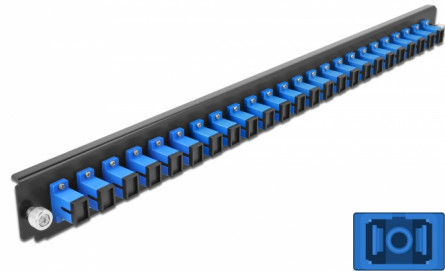

Delock 19" kötő doboz első panele 24 porttal SC Simplex kék

Leírás

Ez a Delock első panel beépíthető egy Delock 19" kötő dobozba.

Tételszám 43351

EAN: 4043619433513

Származási hely: China

Csomag: White Box

Műszaki adatok

- Csatlakozó:
24 x SC Simplex hüvely >
24 x SC Simplex hüvely
- Szín: kék
- 24 db. OS2, egyetlen módozatú szálhoz
- Cirkónia kerámiából készült kábelátvezető, védősapkával
- 19" kötő dobozba való beépítéshez, 1U
- Borítás szín: fekete
- Méretek (HxSzxM): kb. 482,6 x 44,0 x 44,0 mm

Rendszerkövetelmények

- Delock 19" optikai kötő doboz 43348

A csomag tartalma

- 19" kötő doboz első panelje

Képek

General

Mounting type:	19 in
----------------	-------

Physical characteristics

Borítás szín:	fekete
Depth:	44 mm
Width:	482,6 mm
Height:	44 mm