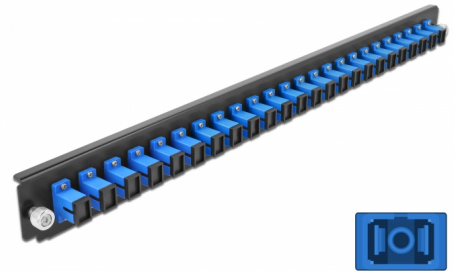

# Delock 19" Frontpanel för skarvbox 24 portar SC Simplex blå

## Beskrivning

Frontpanel från Delock som kan monteras i en 19" skarvbox från Delock.

## Specifikationer

- Anslutning:  
24 x SC Simplex hona >  
24 x SC Simplex hona
- Färg: blå
- För 24 OS2-enstegsfiber
- Zirkonkeramikbeslag med skyddskåpa
- För montering i 19" skarvbox, 1U
- Hölje färg: svart
- Mått (LxBxH): ca 482,6 x 44,0 x 44,0 mm

## Physical characteristics

Hölje färg:	svart
Depth:	44 mm
Width:	482,6 mm
Height:	44 mm