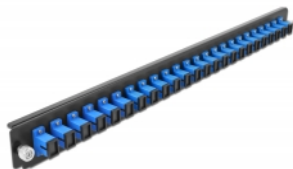

Delock 19" Panoul frontal al manșonului de legătură, 24 porturi SC Simplex, albastru

Descriere scurta

Acest panou frontal de la Delock poate fi montat într-un manșon de legătură 19" de la Delock.

Nr. 43351

EAN: 4043619433513

Țara de origine: China

Pachet: White Box

Detalii tehnice

- Conectori:
 - 24 x mamă SC Simplex >
 - 24 x mamă SC Simplex
- Culoare: albastru
- Pentru 24 de fibre cu un singur mod OS2
- Ferulă ceramică din zirconiu, cu capac de protecție
- Pentru montarea într-un manșon de legătură 19", 1U
- Carcasa uloare: negru
- Dimensiunii (Lxlxl): aprox. 482,6 x 44,0 x 44,0 mm

Cerinte de sistem

- Delock 19" Manșon de legătură din fibră optică 43348

Pachetul contine

- 19" panoul frontal al manșonului de legătură

Imagini

General

Mounting type:	19 in
----------------	-------

Physical characteristics

Carcasa uloare:	negru
Depth:	44 mm
Width:	482,6 mm
Height:	44 mm