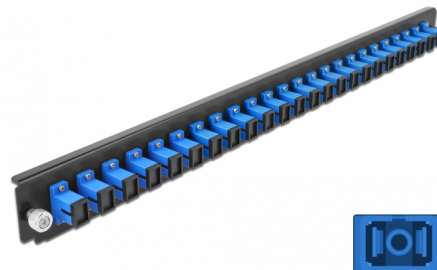

Delock 19" Panoul frontal al manșonului de legătură, 24 porturi SC Simplex, albastru

Descriere scurta

Acest panou frontal de la Delock poate fi montat într-un manșon de legătură 19" de la Delock.

Nr. 43351

EAN: 4043619433513

Țara de origine: China

Pachet: White Box

Detalii tehnice

- Conectori:
 - 24 x mamă SC Simplex >
 - 24 x mamă SC Simplex
- Culoare: albastru
- Pentru 24 de fibre cu un singur mod OS2
- Ferulă ceramică din zirconiu, cu capac de protecție
- Pentru montarea într-un manșon de legătură 19", 1U
- Carcasa uloare: negru
- Dimensiunii (Lxlxl): aprox. 482,6 x 44,0 x 44,0 mm

Cerinte de sistem

- Delock 19" Manșon de legătură din fibră optică 43348

Pachetul contine

- 19" panoul frontal al manșonului de legătură

Imagini

General

Mounting type:	19 in
----------------	-------

Physical characteristics

Carcasa uloare:	negru
Depth:	44 mm
Width:	482,6 mm
Height:	44 mm