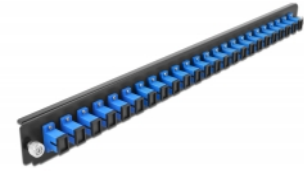

- Panel frontowy puszki 19"

Zdjęcia