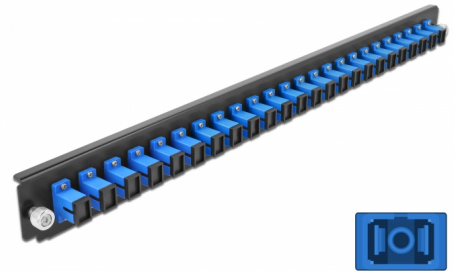

# Delock Panel frontowy 19", 24 porty SC Simplex, niebieski

## Opis

Panel Delock 19" może być montowany na puszcze Delock 19".

**Numer artykułu 43351**

EAN: 4043619433513

Kraj pochodzenia: China

Opakowanie: White Box

## Szczegóły techniczne

- Złącze:
  - 24 x SC Simplex żeński >
  - 24 x SC Simplex żeński
- Kolor: niebieski
- Do światłowodów jednomodowych 24 OS2
- Tulejka z ceramiki cyrkonowej z zaślepką
- Do montowania puszki 19", 1U
- Obudowa kolor: czarny
- Wymiary (DxSxW): ok. 482,6 x 44,0 x 44,0 mm

## Zdjęcia

**General**

Mounting type:	19 in
----------------	-------

**Physical characteristics**

Obudowa kolor:	czarny
Depth:	44 mm
Width:	482,6 mm
Height:	44 mm