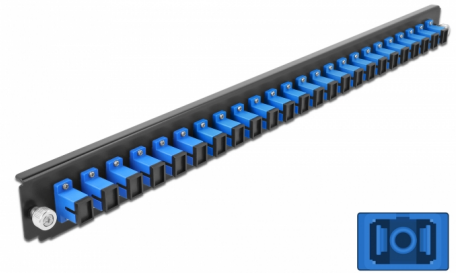

Delock Prednja ploča 19" spojne kutije 24 ulaza SC Simplex plava

Opis

Ova prednja ploča tvrtke Delock može se montirati u 19" spojnu kutiju tvrtke Delock.

Predmet br. 43351

EAN: 4043619433513

Zemlja podrijetla: China

Pakiranje: White Box

Tehnički podaci

- Priključak:
 - 24 x SC Simplex ženski >
 - 24 x SC Simplex ženski
- Boja: plava
- Za 24 OS2 jednostruka vlakna
- Cirkonijski keramički prsten s poklopcem za zaštitu
- Za montiranje u 19" spojnu kutiju, 1U
- Kućište boja: crno
- Mjere (DxŠxV): oko 482,6 x 44,0 x 44,0 mm

Preduvjeti sustava

- Delock 19" spojna kutija s optičkim vlaknima 43348

Sadržaj pakiranja

- Prednja ploča 19" spojne kutije

Slike

General

Mounting type:	19 in
----------------	-------

Physical characteristics

Kućište boja:	crne
Depth:	44 mm
Width:	482,6 mm
Height:	44 mm