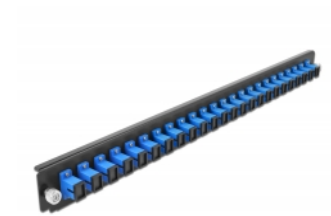

Delock Prednja ploča 19" spojne kutije 24 ulaza SC Simplex plava

Opis

Ova prednja ploča tvrtke Delock može se montirati u 19" spojnu kutiju tvrtke Delock.

Predmet br. 43351

EAN: 4043619433513

Zemlja podrijetla: China

Pakiranje: White Box

Tehnički podaci

- Priključak:
 - 24 x SC Simplex ženski >
 - 24 x SC Simplex ženski
- Boja: plava
- Za 24 OS2 jednostruka vlakna
- Cirkonijski keramički prsten s poklopcem za zaštitu
- Za montiranje u 19" spojnu kutiju, 1U
- Kućište boja: crno
- Mjere (DxŠxV): oko 482,6 x 44,0 x 44,0 mm

Preduvjeti sustava

- Delock 19" spojna kutija s optičkim vlaknima 43348

Sadržaj pakiranja

- Prednja ploča 19" spojne kutije

Slike

General

Mounting type:	19 in
----------------	-------

Physical characteristics

Kućište boja:	crne
Depth:	44 mm
Width:	482,6 mm
Height:	44 mm