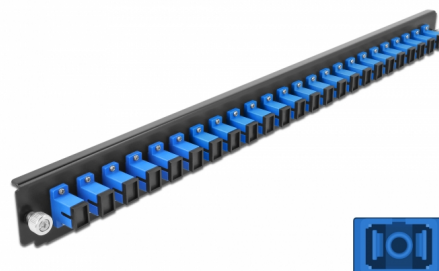

Delock Scatola di giunzione da 19" Pannello frontale da 24 porte SC Simplex blu

Descrizione

Questo pannello frontale Delock può essere montato in una scatola di giunzione da 19" Delock.

Articolo n. 43351

EAN: 4043619433513

Paese di origine: China

Pacchetto: White Box

Dettagli tecnici

- Connettori:
24 x SC Simplex femmina >
24 x SC Simplex femmina
- Colore: blu
- Per 24 fibre monomodali OS2
- Spinotto in ceramica di zirconio con tappo di protezione
- Per il montaggio in scatola di giunzione da 19", 1U
- Custodia colore: nero
- Dimensioni (LxPxA): ca. 482,6 x 44,0 x 44,0 mm

Requisiti di sistema

- Scatola di giunzione per fibre ottiche Delock da 19" 43348

Contenuto della confezione

- Pannello frontale della scatola di giunzione da 19"

Immagini

General

Mounting type:	19 in
----------------	-------

Physical characteristics

Custodia colore:	nero
Depth:	44 mm
Width:	482,6 mm
Height:	44 mm