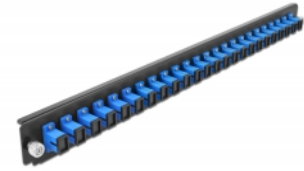

Delock Scatola di giunzione da 19" Pannello frontale da 24 porte SC Simplex blu

Descrizione

Questo pannello frontale Delock può essere montato in una scatola di giunzione da 19" Delock.

Articolo n. 43351

EAN: 4043619433513

Paese di origine: China

Pacchetto: White Box

Dettagli tecnici

- Connettori:
24 x SC Simplex femmina >
24 x SC Simplex femmina
- Colore: blu
- Per 24 fibre monomodali OS2
- Spinotto in ceramica di zirconio con tappo di protezione
- Per il montaggio in scatola di giunzione da 19", 1U
- Custodia colore: nero
- Dimensioni (LxPxA): ca. 482,6 x 44,0 x 44,0 mm

Requisiti di sistema

- Scatola di giunzione per fibre ottiche Delock da 19" 43348

Contenuto della confezione

- Pannello frontale della scatola di giunzione da 19"

Immagini

General

Mounting type:	19 in
----------------	-------

Physical characteristics

Custodia colore:	nero
Depth:	44 mm
Width:	482,6 mm
Height:	44 mm