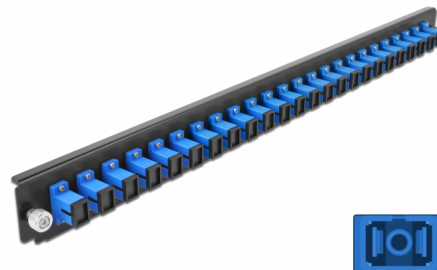

Delock 19" Εμπρόσθιο Κάλυμμα Κυτίου Σύνδεσης με 24 θύρες SC Απλής σύνδεσης μπλε

Περιγραφή

Αυτό το εμπρόσθιο κάλυμμα της Delock μπορεί να τοποθετηθεί σε ένα κούτι σύνδεσης 19" της Delock.

Αρ. προϊόντος 43351

EAN: 4043619433513

Χώρα προέλευσης: China

Συσκευασία: White Box

Προδιαγραφές

- Συνδετήρας:
 - 24 x SC Simplex θηλυκό >
 - 24 x SC Simplex θηλυκό
- Χρώμα: μπλε
- Για οπτικές ίνες απλής λειτουργίας 24 OS2
- Κεραμικός δακτύλιος καλωδίων ζirkονίου με προστατευτικό καπάκι
- Για τοποθέτηση σε κούτι σύνδεσης 19", 1U
- Περίβλημα Χρώμα: μαύρο
- Διαστάσεις (ΜxΠxΥ): περ. 482,6 x 44,0 x 44,0 mm

Απαιτήσεις συστήματος

- Delock 19" Κούτιου Σύνδεσης Οπτικών Ινών 43348

Περιεχόμενα συσκευασίας

- 19" εμπρόσθιο κάλυμμα κυτίου σύνδεσης

Εικόνες

General

Mounting type:	19 in
----------------	-------

Physical characteristics

Περιβλήμα Χρώμα:	μαύρο
Depth:	44 mm
Width:	482,6 mm
Height:	44 mm