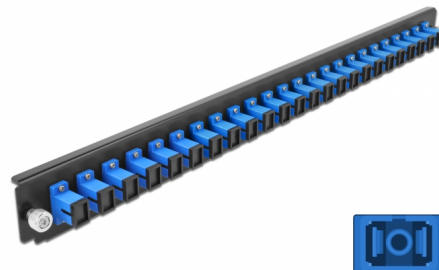

Delock Panneau frontal de boîtier d'épissure 19", 24 ports SC Simplex ,bleu

Description

Ce panneau frontal de Delock peut être monté sur un boîtier à épissure de 19" Delock.

N° produit 43351

EAN: 4043619433513

Pays d'origine: China

Emballage: White Box

Détails techniques

- Connecteurs :
24 x SC Simplex femelle >
24 x SC Simplex femelle
- Couleur : bleu
- Pour 24 fibres OS2 Simple-mode
- Férule en céramique de zirconium avec capuchon de protection
- Pour le montage sur un boîtier à épissure 19", 1 unité
- Boîtier couleur: noir
- Dimensions (LxlxH) : env. 482,6 x 44,0 x 44,0 mm

Configuration système requise

- Boîtier 19" à épissure de fibre optique 43348 de Delock

Contenu de l'emballage

- Panneau frontal de boîtier à épaisseur 19"

Image

General

Mounting type:	19 in
----------------	-------

Physical characteristics

Boitier couleur:	noir
Depth:	44 mm
Width:	482,6 mm
Height:	44 mm