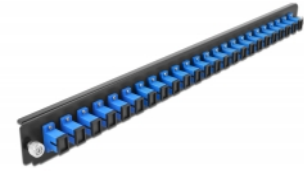

- 19" Spleißbox Frontblende

Abbildungen