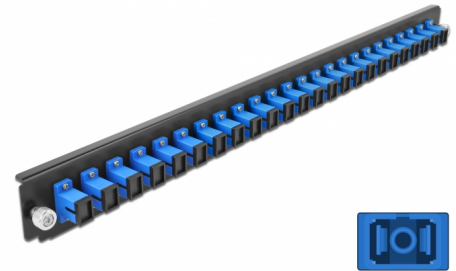

# Delock 19" LWL Spleißbox Frontblende 24 Port SC Simplex blau

## Beschreibung

Diese Frontblende von Delock kann in die 19" Spleißbox von Delock eingebaut werden.

**Artikel-Nr. 43351**

EAN: 4043619433513

Ursprungsland: China

Verpackung: White Box

## Technische Daten

- Anschlüsse:  
24 x SC Simplex Buchse >  
24 x SC Simplex Buchse
- Farbe: blau
- Für 24 OS2 Singlemode Fasern
- Zirconium Keramik Ferrule mit Schutzkappe
- Zur Montage in 19" Spleißbox, 1 HE
- Gehäusefarbe: schwarz
- Maße (LxBxH): ca. 482,6 x 44,0 x 44,0 mm

## Physikalische Eigenschaften

Gehäusefarbe:	schwarz
Tiefe:	44 mm
Breite:	482,6 mm
Höhe:	44 mm