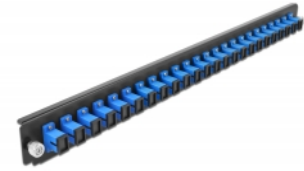

- Přední panel spojovací krabice rozměru 19"

Příslušenství