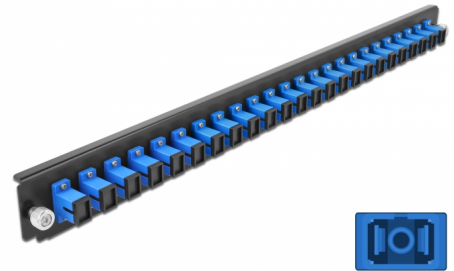

# Delock Přední panel spojovací krabice rozměru 19" na 24 vývodů, SC Simplex, modrý

## Popis

Tento přední panel značky Delock lze namontovat do spojovací krabice rozměru 19" značky Delock.

**Číslo produktu 43351**

EAN: 4043619433513

Země původu: China

Balení: White Box

## Technické detaily

- Konektor:  
24 x SC Simplex samice >  
24 x SC Simplex samice
- Barva: modrý
- Pro 24 jednorežimových vláken OS2
- Zirkonický keramický kroužek s ochranou krytkou
- K montáži do spojovací krabice rozměru 19", 1U
- Pouzdro barva: černá
- Rozměry (DxŠxV): cca. 482,6 x 44,0 x 44,0 mm

## Physical characteristics

Pouzdro barva:	černá
Depth:	44 mm
Width:	482,6 mm
Height:	44 mm