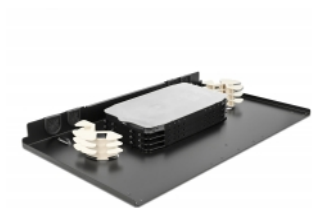

- Spojovací krabice na optická vlákna, rozměr 19"
- Podpůrná tyč kabelu
- 4 x spojovací kazety pro 24 drátových vývodů
- 2 x M20 kabelová ucpávka
- 4 x vázací páska
- Instalační manuál

Příslušenství