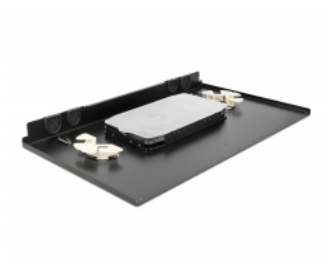

Delock 19" κωτίο σύνδεσης οπτικών ινών ίνες 48

Περιγραφή

Αυτό το κωτίο σύνδεσης της Delock μπορεί να τοποθετηθεί σε πλαίσιο 19". Η κασέτα διευρύνεται, και έτσι είναι εύκολη η εργασία και στις δύο πλευρές των ζευκτών χωρίς την αφαίρεση του καλύμματος.

Συσκευασία: White Box

Προδιαγραφές

- Για τοποθέτηση σε πλαίσιο 19", 1U
- Για οπτικές ίνες 48
- Δίσκος που επεκτείνεται, με γωνία 45°
- Με δυνατότητα κλειδώματος με κοχλία με ροζέττα
- Πλατφόρμα στήριξης καλωδίου
- 4 πλευρικές υποδοχές καλωδίου
- Θερμοκρασία λειτουργίας: -20 °C ~ 70 °C
- Περιβλήμα Χρώμα: μαύρο
- Διαστάσεις (ΜκΠxΥ): περ. 482,6 x 338,5 x 43,7 mm

Απαιτήσεις συστήματος

- Delock 19" εμπρόσθιο πλαίσιο κωτίου σύνδεσης

Περιεχόμενα συσκευασίας

- 19" κωτίο σύνδεσης οπτικών ινών
- Πλατφόρμα στήριξης καλωδίου

- 2 x κασέτες σύνδεσης για 24 τεμάχια οπτικής ίνας
- 2 x M20 σφράγισμα καλωδίου
- 4 x Δερματικό
- Εγχειρίδιο εγκατάστασης

Εικόνες

General

Mounting type:	19 in
----------------	-------

Physical characteristics

Περίβλημα Χρώμα:	μαύρο
Depth:	338.5 mm
Width:	482,6 mm
Height:	43.7 mm