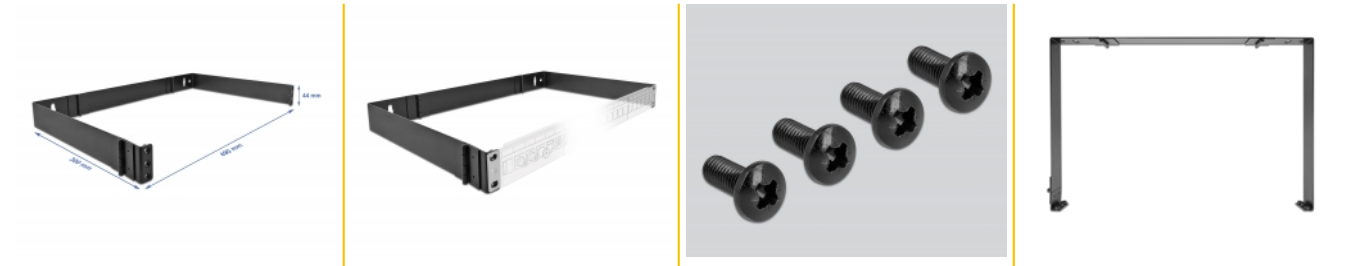

Delock Rack 19" montowany na ścianie, 1U, składany, czarny

Opis

Rack Delock pozwala montować urządzenia 19" na ścianie, np, krosownica 1U, głębokość do 30 cm. Jednostronny zawias ułatwia montaż.

Składana konstrukcja oszczędza miejsce

Składana konstrukcja pozwala na oszczędność miejsca i łatwy montaż.

Numer artykułu 43318

EAN: 4043619433186

Kraj pochodzenia:
Taiwan, Republic of
China

Opakowanie: White Box

Szczegóły techniczne

- Do montowania urządzeń 19" 1U (maks. 30 cm głębokości)
- Składana
- Z zawiasem
- Metalowa obudowa
- Kolor: czarny
- Wymiary (DxSxW): ok. 490 x 300 x 44 mm

Zawartość opakowania

- Rack naścienny 19"
- 4 x śruby

Zdjęcia

General

Mounting type:	19 in
----------------	-------

Physical characteristics

Materiał:	metal
Długość:	490 mm
Width:	300 mm
Height:	44 mm
Kolor:	czarny